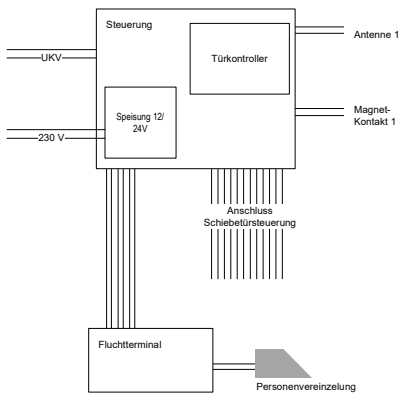

Türausrüstung (Türhersteller)

Schiebetüre mit Fluchtweg redundant,
Fluchtwegtaster und Zugstange
Innen- / Aussenradar
Betriebswahlschalter für Zylinder

Sicherheitsausrüstung

Elektrodose mit Speisung
Türkontroller
Zutrittsleser
Interventionszylinder
Halbzylinder für Betriebswahlschalter

Elektriker

Leerrohre 20 mm
Montage und Lieferung Elektrodose
Zuführung Zuleitungen
Betoneinlage für Zutrittsleser UP Dose

Anschlusschema Schiebetüre

Standard Türtypen Fluchwegschiebetüre Zutrittskontrolle	Erstellungsdatum	01.01.2018
	Letzte Änderung	
 SECUSUISSE The Leading Security Providers	Türentyp S.344	
	SecuSuisse Gruppe www.secusuisse.ch info@secusuisse.ch	
Schematische Darstellung, Türoberfläche, Türausführung, Öffnungsrichtung, Bandung und Platzierung der Komponenten gemäss Pläne Architekt		