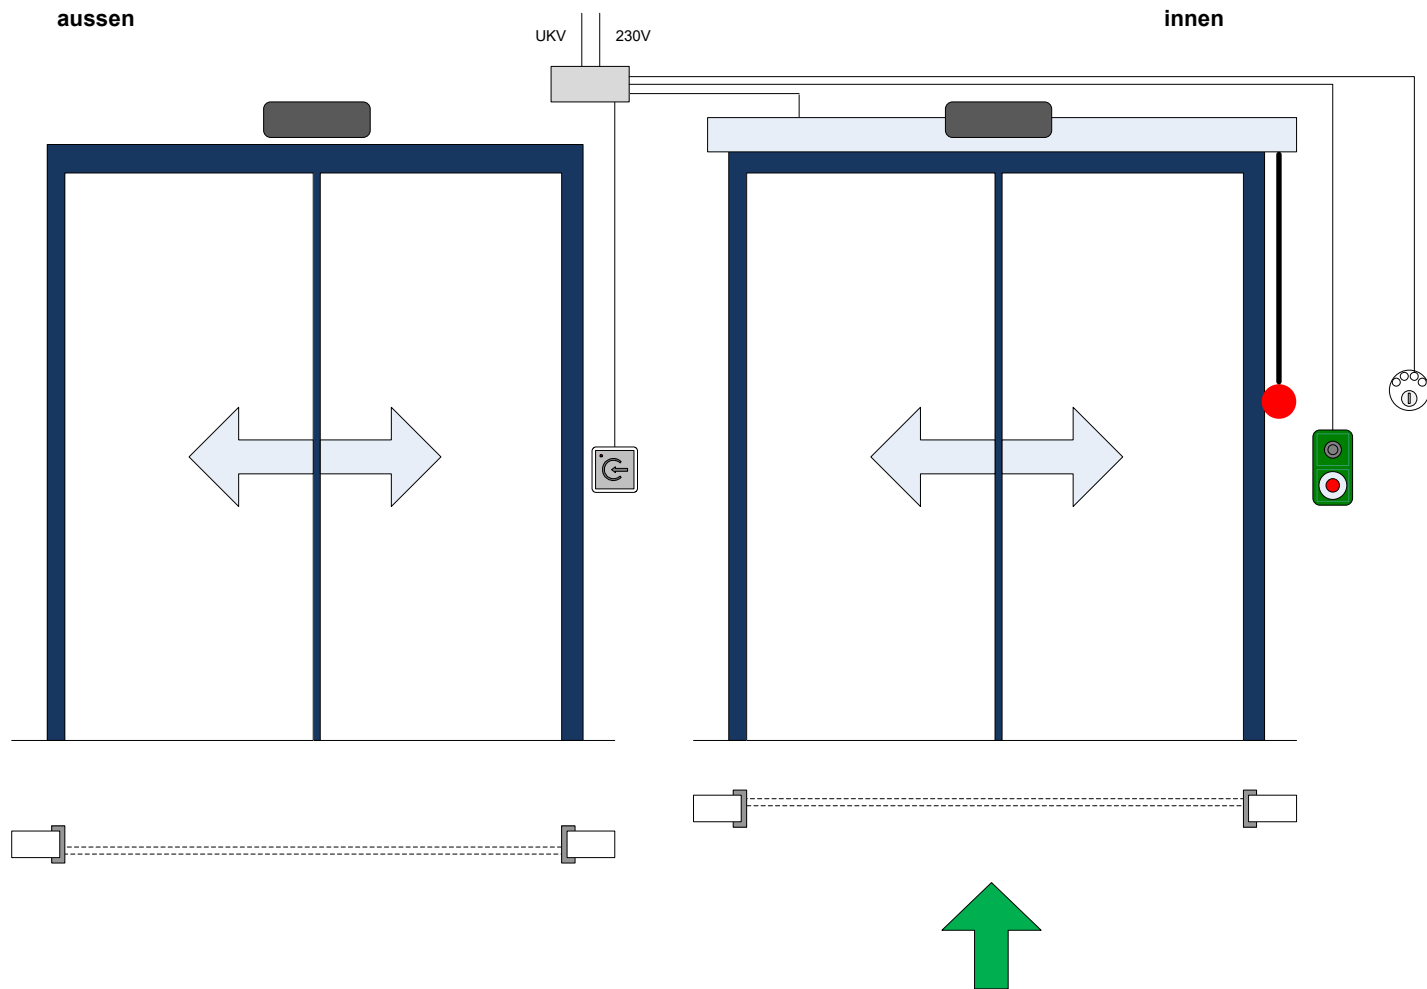

Türausrüstung (Türhersteller)

Schiebetüre mit Fluchtweg redundant,
Fluchtwegtaster und Zugstange
Innen- / Aussenradar
Betriebswahlschalter für Zylinder

Sicherheitsausrüstung

Elektrodose mit Speisung
Türkontroller
Zutrittsleser
Interventionszylinder
Halbzylinder für Betriebswahlschalter

Elektriker

Leerrohre 20 mm
Montage und Lieferung Elektrodose
Zuführung Zuleitungen
Betoneinlage für Zutrittsleser UP Dose

Anschlusschema Schiebetüre

Standard Türtypen Fluchwegschiebetüre Zutrittskontrolle	Erstellungsdatum	01.01.2018
	Letzte Änderung	
 SECUSUISSE The Leading Security Providers	Türentyp S.344	
	SecuSuisse Gruppe www.secusuisse.ch info@secusuisse.ch	
Schematische Darstellung, Türoberfläche, Türausführung, Öffnungsrichtung, Bandung und Platzierung der Komponenten gemäss Pläne Architekt		