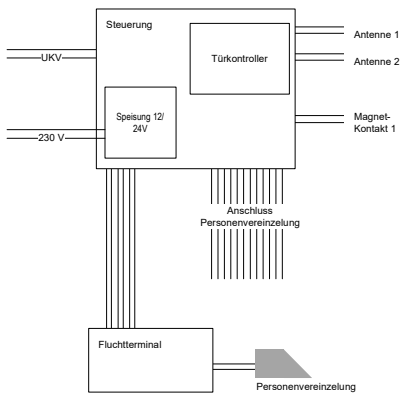

Türausrüstung (Türhersteller)

Personenvereinzlungsanlage
gemäss Angaben Hersteller
Inkl. Steuerung, Automatik,
Fluchwegausrüstung gemäss Vorschriften

Sicherheitsausrüstung

Zutrittsleser (2)
Türkontroller
Halbzylinder auf Fluchwegterminal

Elektriker

Leerrohre 20 mm
Montage Elektrodose
Zuführung 230V und UKV

Anschlusschema (Elektroplaner)

Standard Türtypen Personenvereinzlung mit Fluchweg		Erstellungsdatum	01.01.2018
		Letzte Änderung	
 SECUSUISSE The Leading Security Providers		Türentyp P.344	
		SecuSuisse Gruppe www.secusuisse.ch info@secusuisse.ch	
Schematische Darstellung, Türoberfläche, Türausführung, Öffnungsrichtung, Bandung und Platzierung der Komponenten gemäss Pläne Architekt			