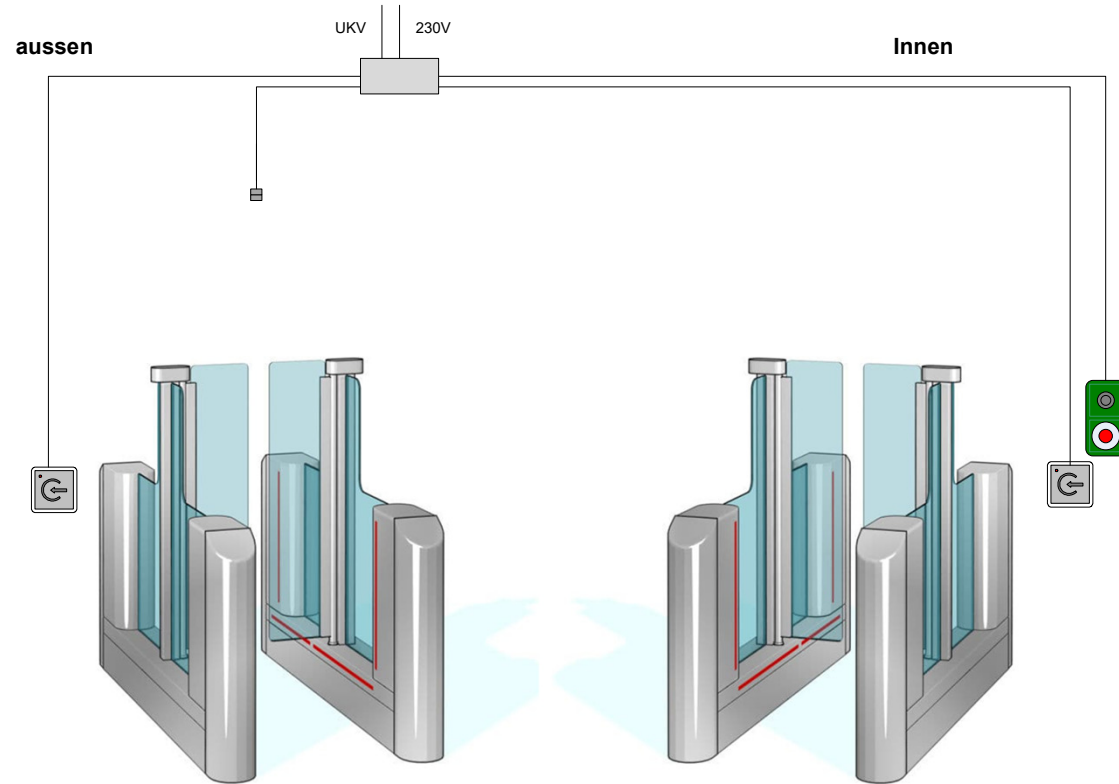

Türausrüstung (Türhersteller)

Personenvereinzlungsanlage
gemäss Angaben Hersteller
Inkl. Steuerung, Automatik,
Fluchwegausrüstung gemäss Vorschriften

Sicherheitsausrüstung

Zutrittsleser (2)
Türkontroller
Halbzylinder auf Fluchwegterminal

Elektriker

Leerrohre 20 mm
Montage Elektrodose
Zuführung 230V und UKV

Anschlusschema (Elektroplaner)

Standard Türtypen Personenvereinzlung mit Fluchweg		Erstellungsdatum	01.01.2018
		Letzte Änderung	
 SECUSUISSE The Leading Security Providers		Türentyp P.344	
		SecuSuisse Gruppe www.secusuisse.ch info@secusuisse.ch	
Schematische Darstellung, Türoberfläche, Türausführung, Öffnungsrichtung, Bandung und Platzierung der Komponenten gemäss Pläne Architekt			